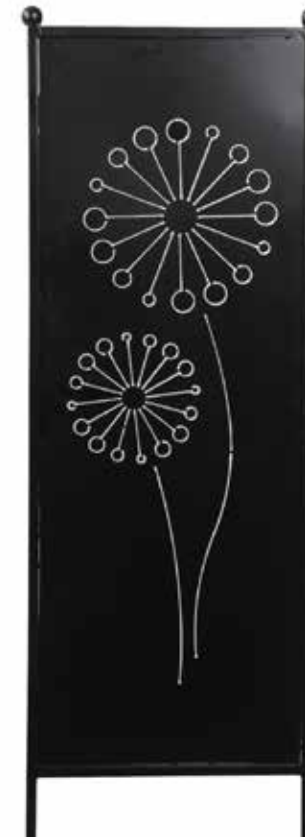

Met.Stele PUSTEBLUME
schwarz, 32xH116cm
Art. 37806
VP: 1 / UKT: 2

4 053268 598983