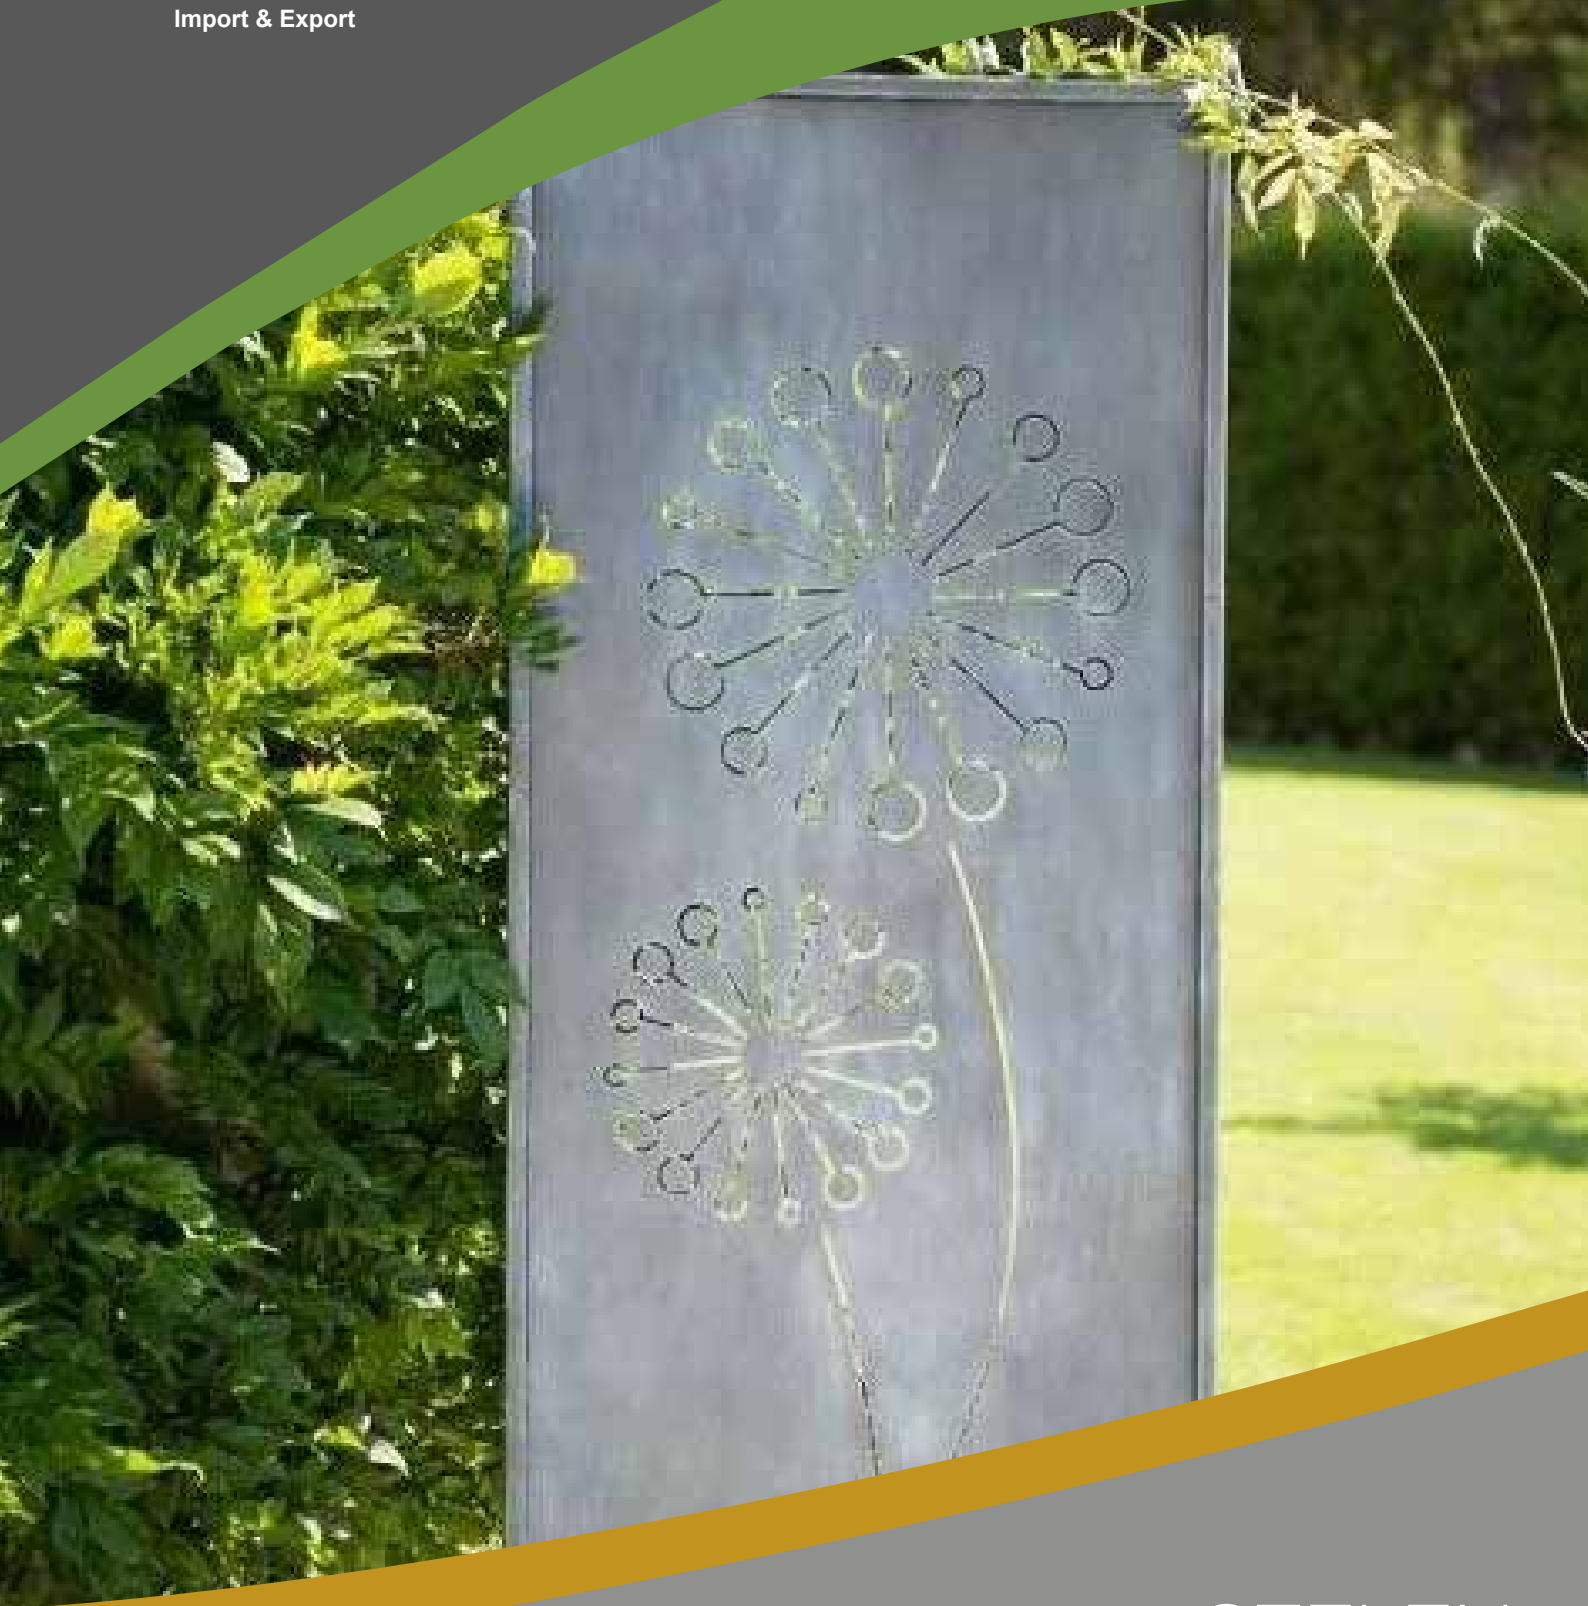

STELLEN
WIND-/SICHTSCHUTZ GANZJÄHRIG